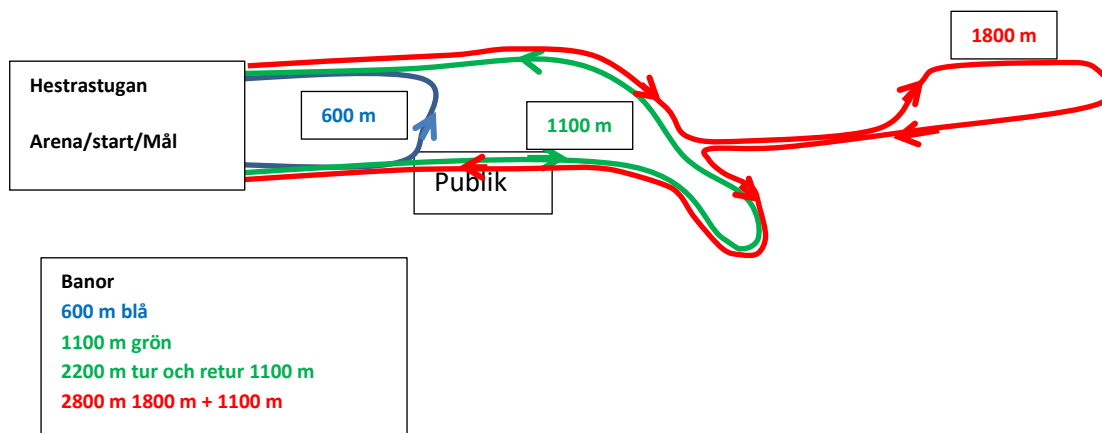

PM LINNÈVASAN

SÖNDAGEN 27 Februari 2022

Teknik:	Förmiddagens lopp: Klassisk teknik, banlängder se ovan. Eftermiddagens skicross, fristil, banlängder se ovan. Beroende på väderförhållande kan banlängder komma att ändras.
Lagledarmöte:	I Hestrastugan kl 09.00
Nummerlappar:	Avhämtas klubbvis i Hestrastugan från kl 08.00-9.45.
Servering:	Servering i Hestrastugan.
Omklädning	Omklädning i Hestrastugan
Priser:	Fullföljande deltagare erhåller Linnéskidan. Hederspriser/plaketter till de främsta. Medalj till samtliga fullföljande i klasserna H/D 0-6 och 7-8. Prisutdelning efterhand som klasserna blir klara.
Anmälningavgift:	150: - ungdom – 16 år, juniorer/seniorer 200: -, Skicross 75 kr för ungdomar och 100 kr junior. Avgiften faktureras i efterhand. Vid inställd tävling faktureras 50 % av startavgiften.
Efteranmälan:	Mot dubbel avgift via; Idrott-Online senast lördagen den 26/2 kl. 18.00. På plats tävlingsdagen fram till kl. 09.00 i mån av plats.
Resultat	På anslag vid stugan, samt på Hestra IF hemsida efter tävlingen
Upplysningar:	Toivo Pentonen: 0768-24 33 56, Joakim Albrektsson:0705-405335

Banskiss Linnevasan 2022