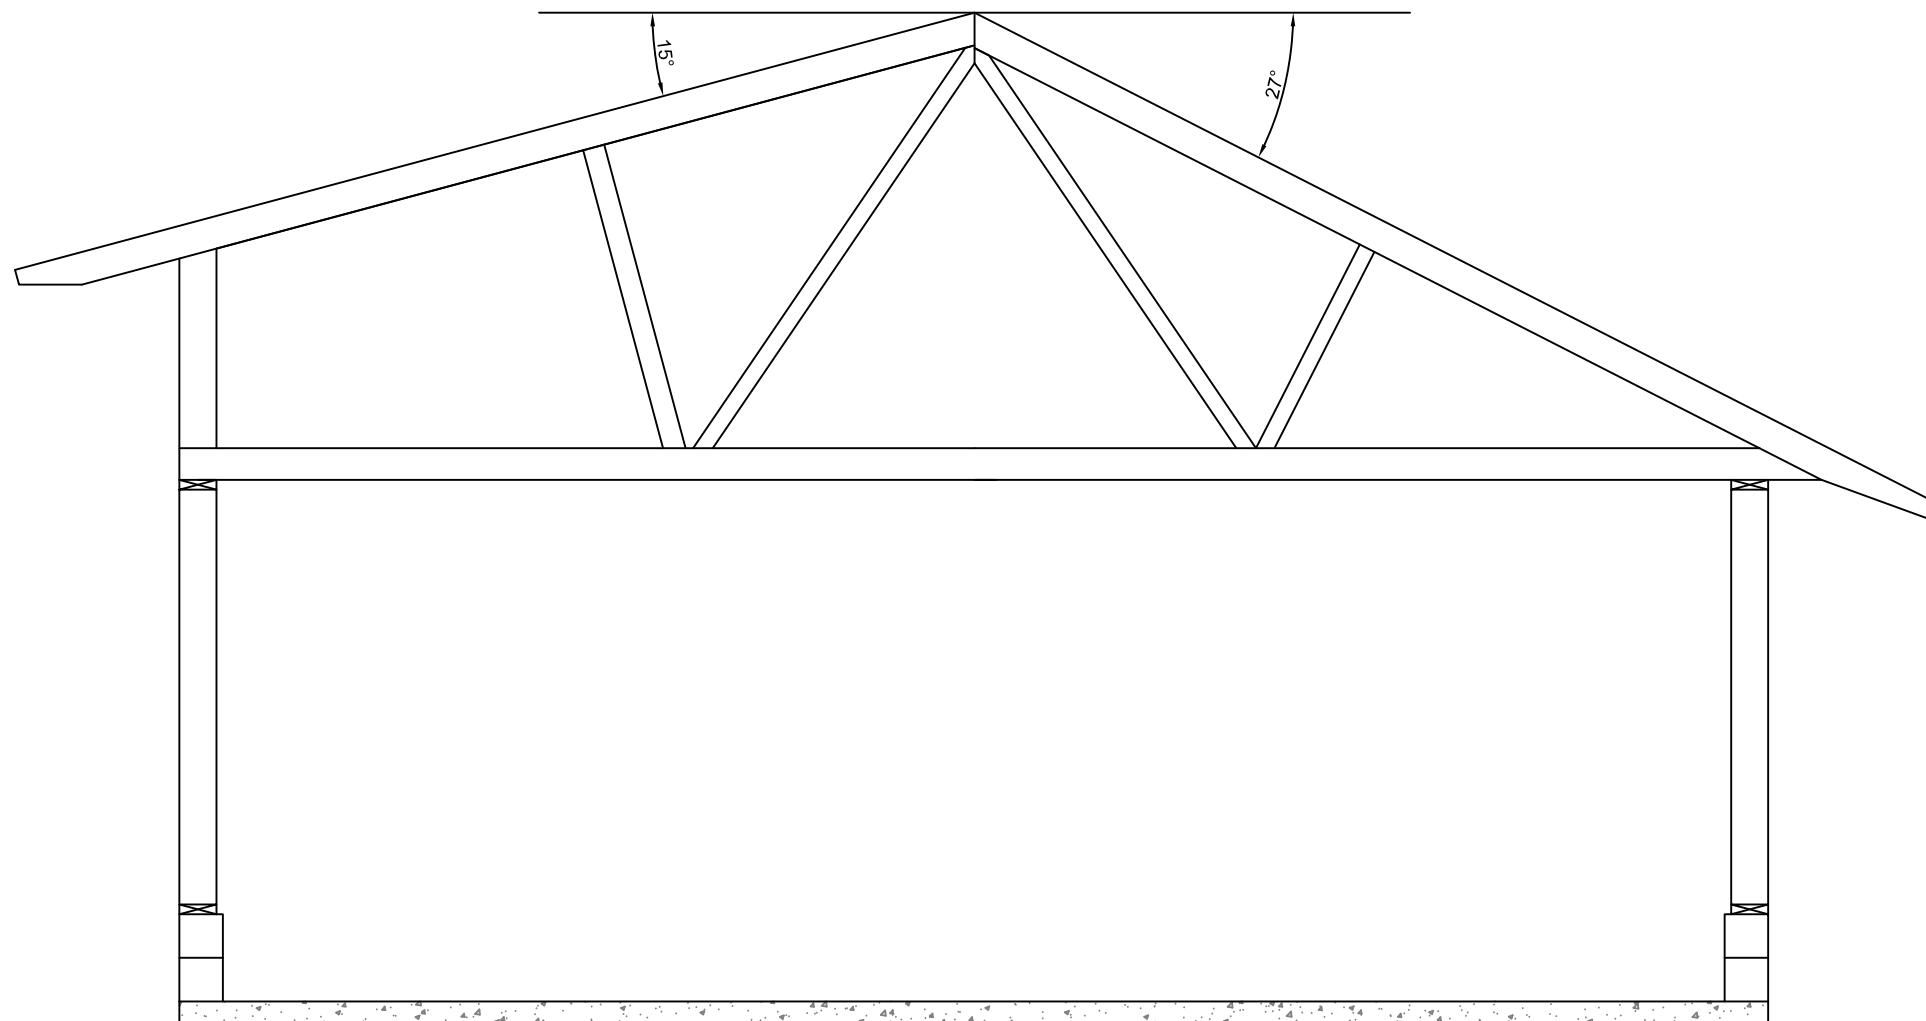

Garage

Arena/Tränings mtrl

Målbod

TILLBYGGNAD 3600 mm

TILLBYGGNAD 2600 mm

SEKTION - TILLBYGGNAD MOT NORDOST

SEKTION - TILLBYGGNAD MOT NORDVÄST

Tillbyggnad