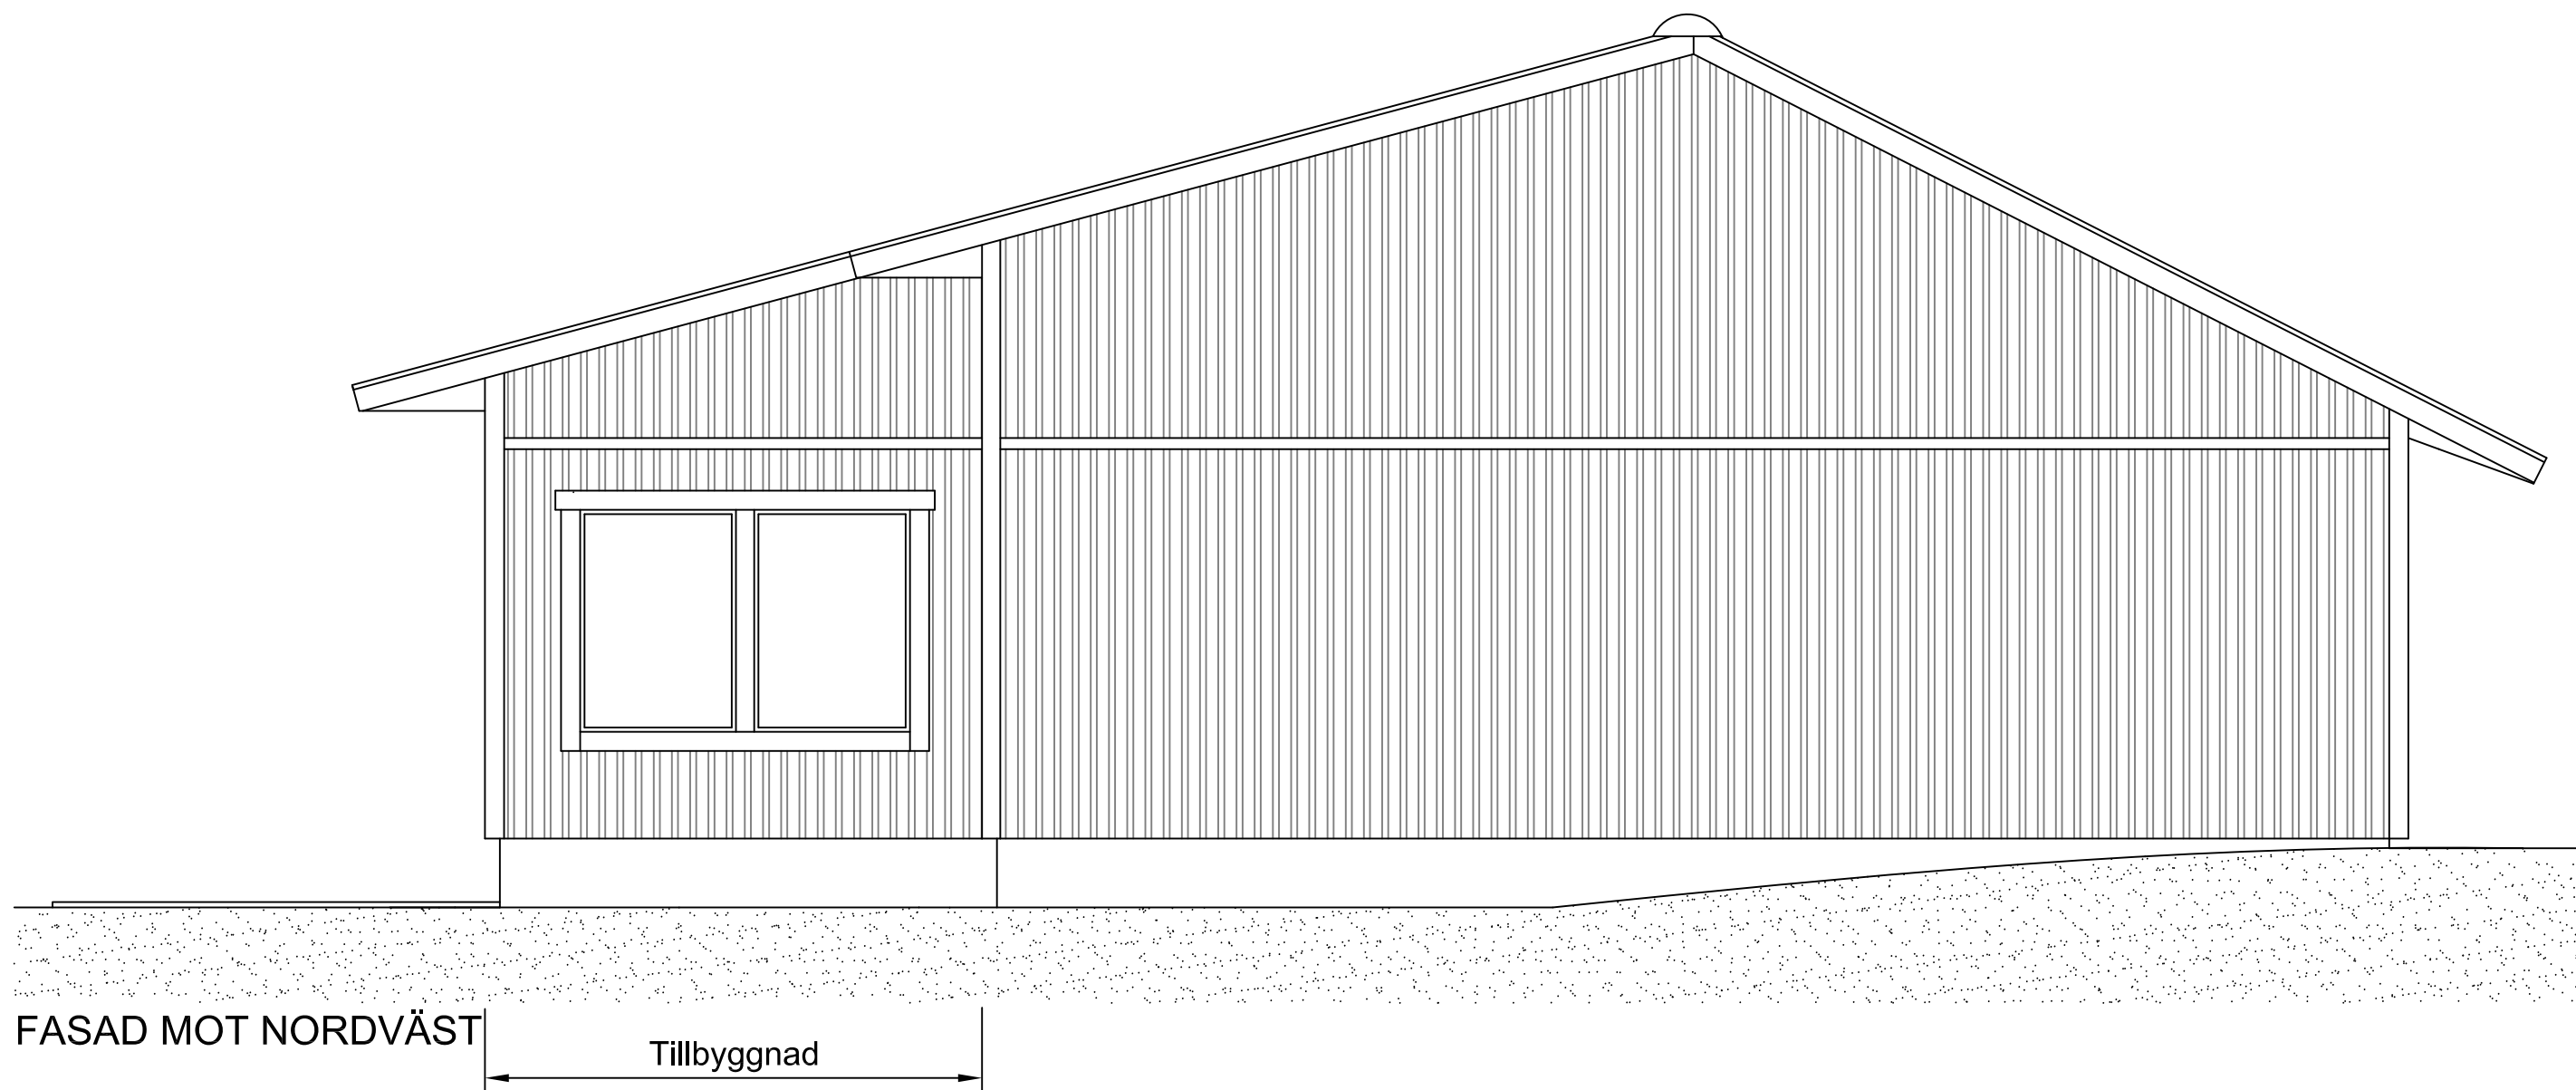

FASAD MOT NORDOST

Tillbyggnad

FASAD MOT NORDVÄST

Tillbyggnad

FASAD MOT SYDOST

Tillbyggnad

Tillbyggnad

FASAD MOT SYDVÄST

Garage

Arena/Tränings mtrl

Målbod

TILLBYGGNAD 3600 mm

TILLBYGGNAD 2600 mm

SEKTION - TILLBYGGNAD MOT NORDOST

SEKTION - TILLBYGGNAD MOT NORDVÄST

Tillbyggnad