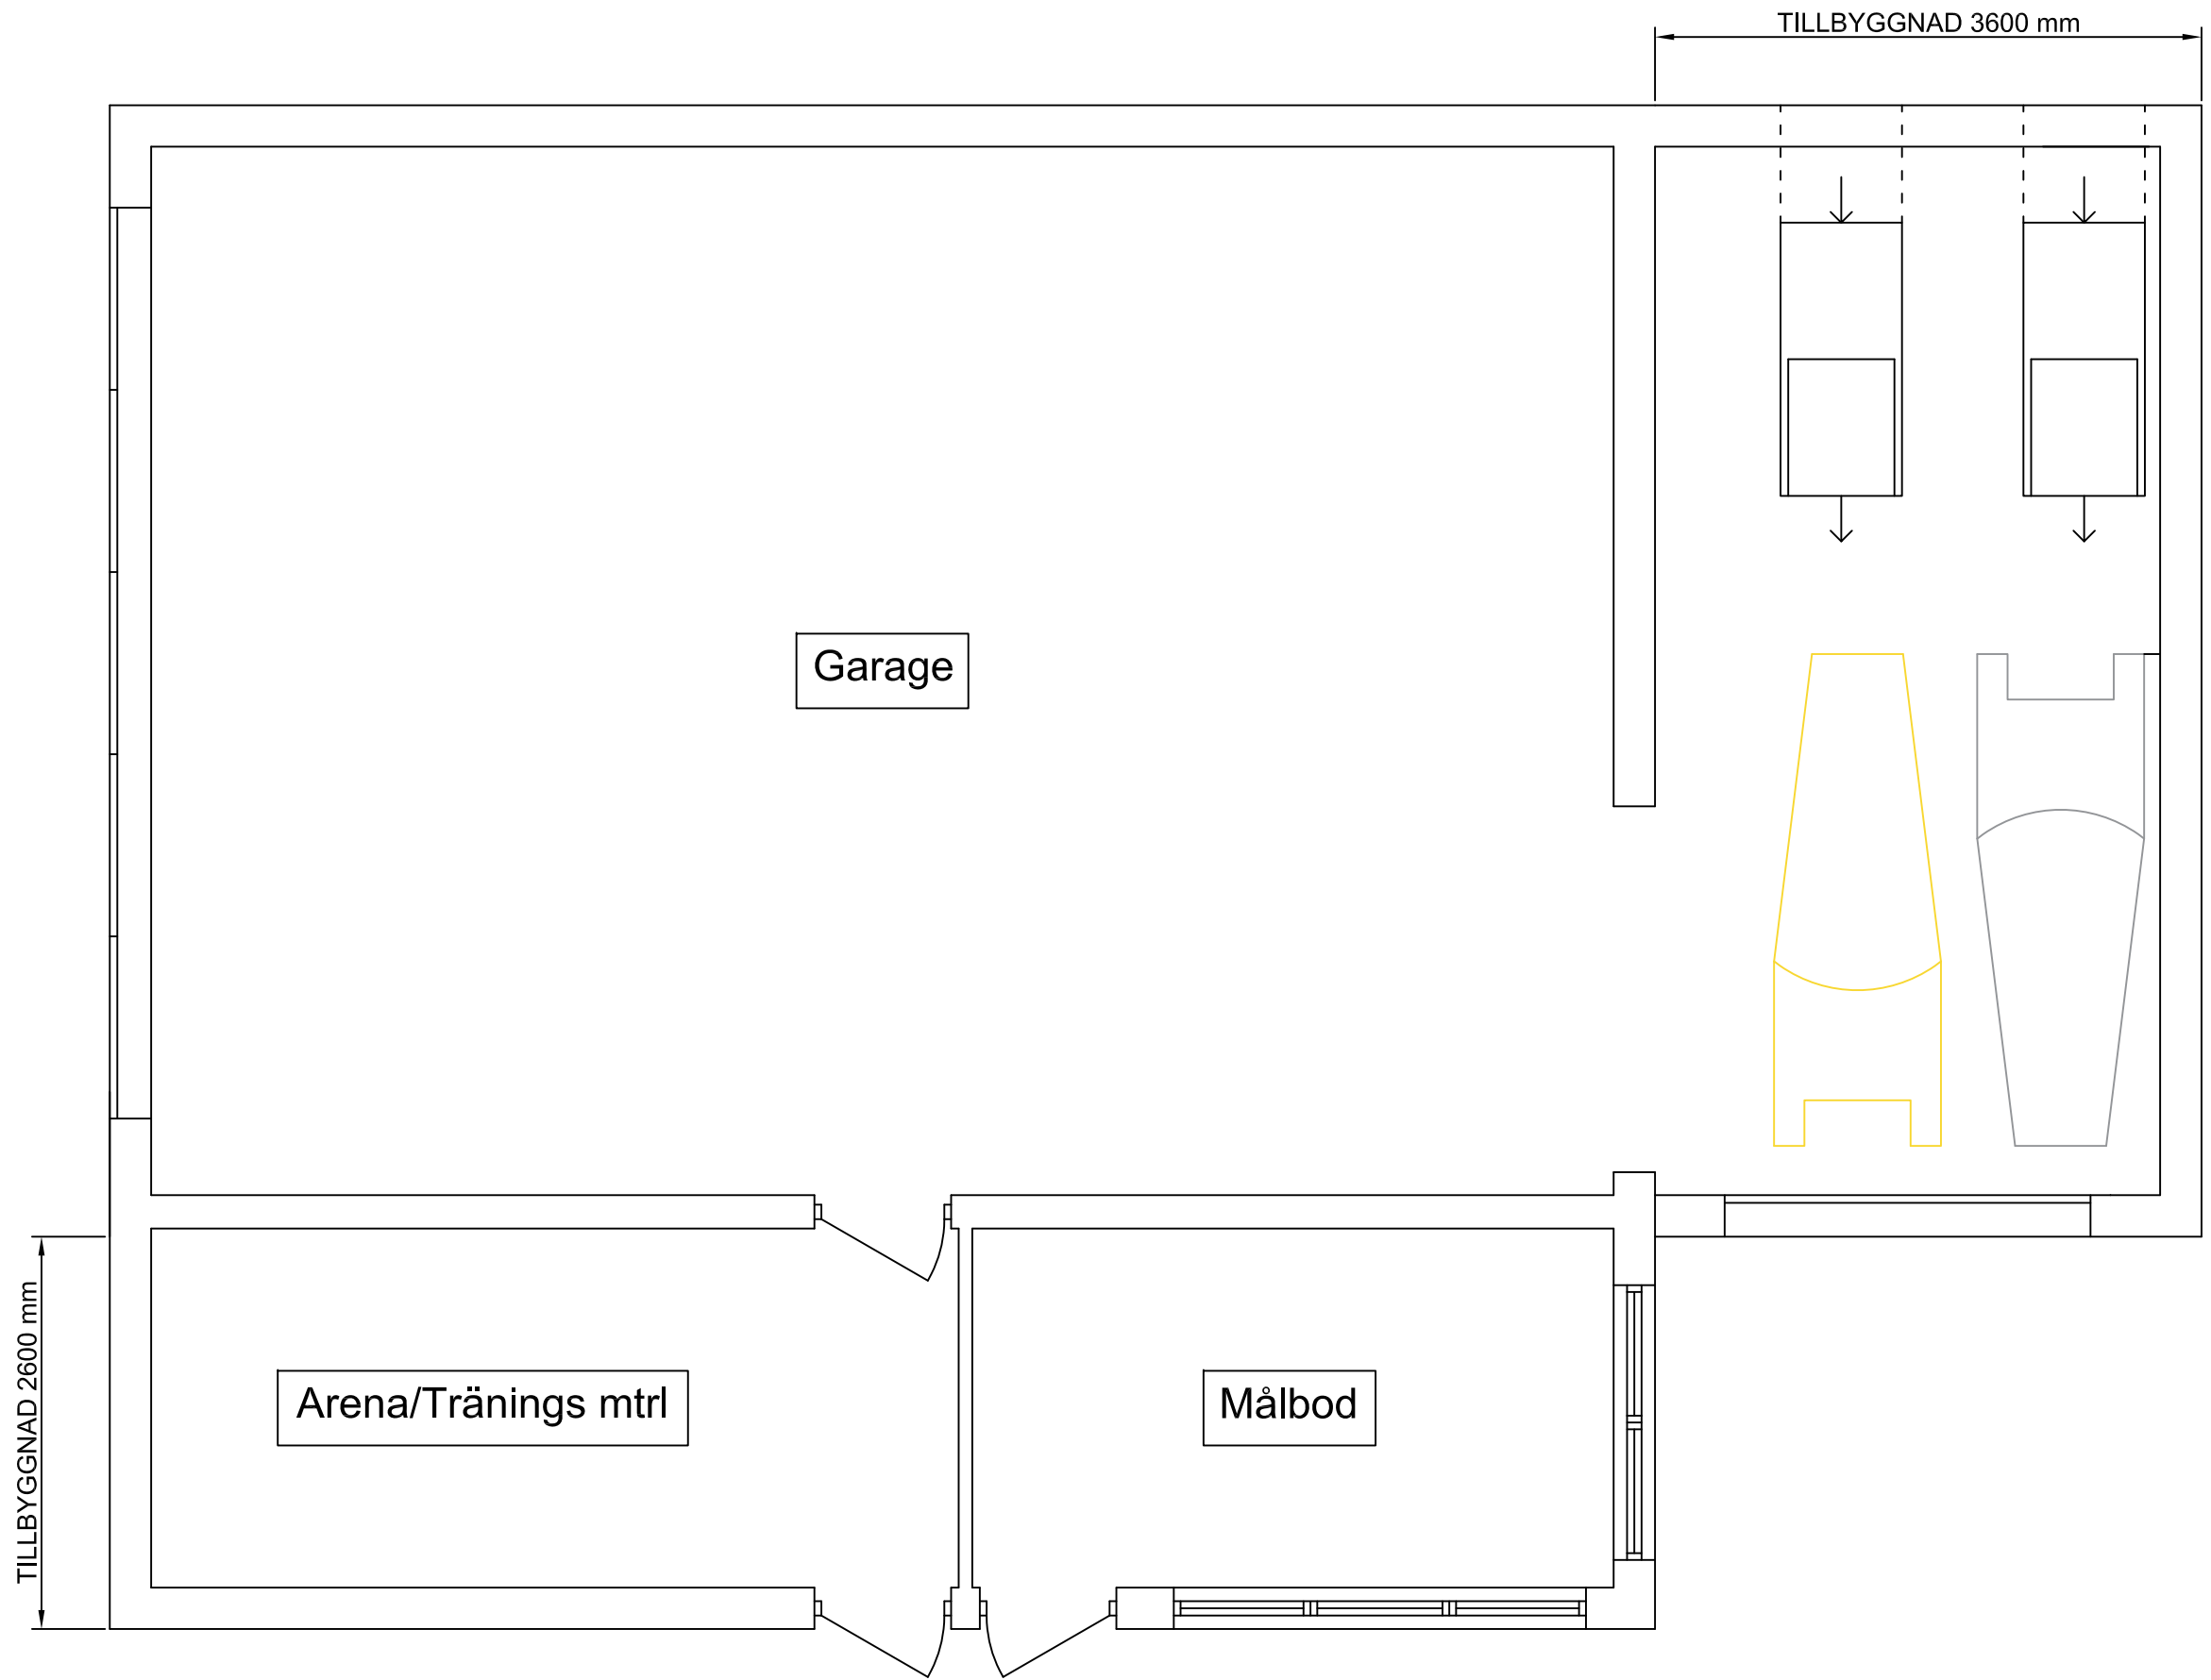

Garage

Arena/Tränings mtrl

Målbod

TILLBYGGNAD 3600 mm

TILLBYGGNAD 2600 mm

SEKTION - TILLBYGGNAD MOT NORDOST

SEKTION - TILLBYGGNAD MOT NORDVÄST

Tillbyggnad