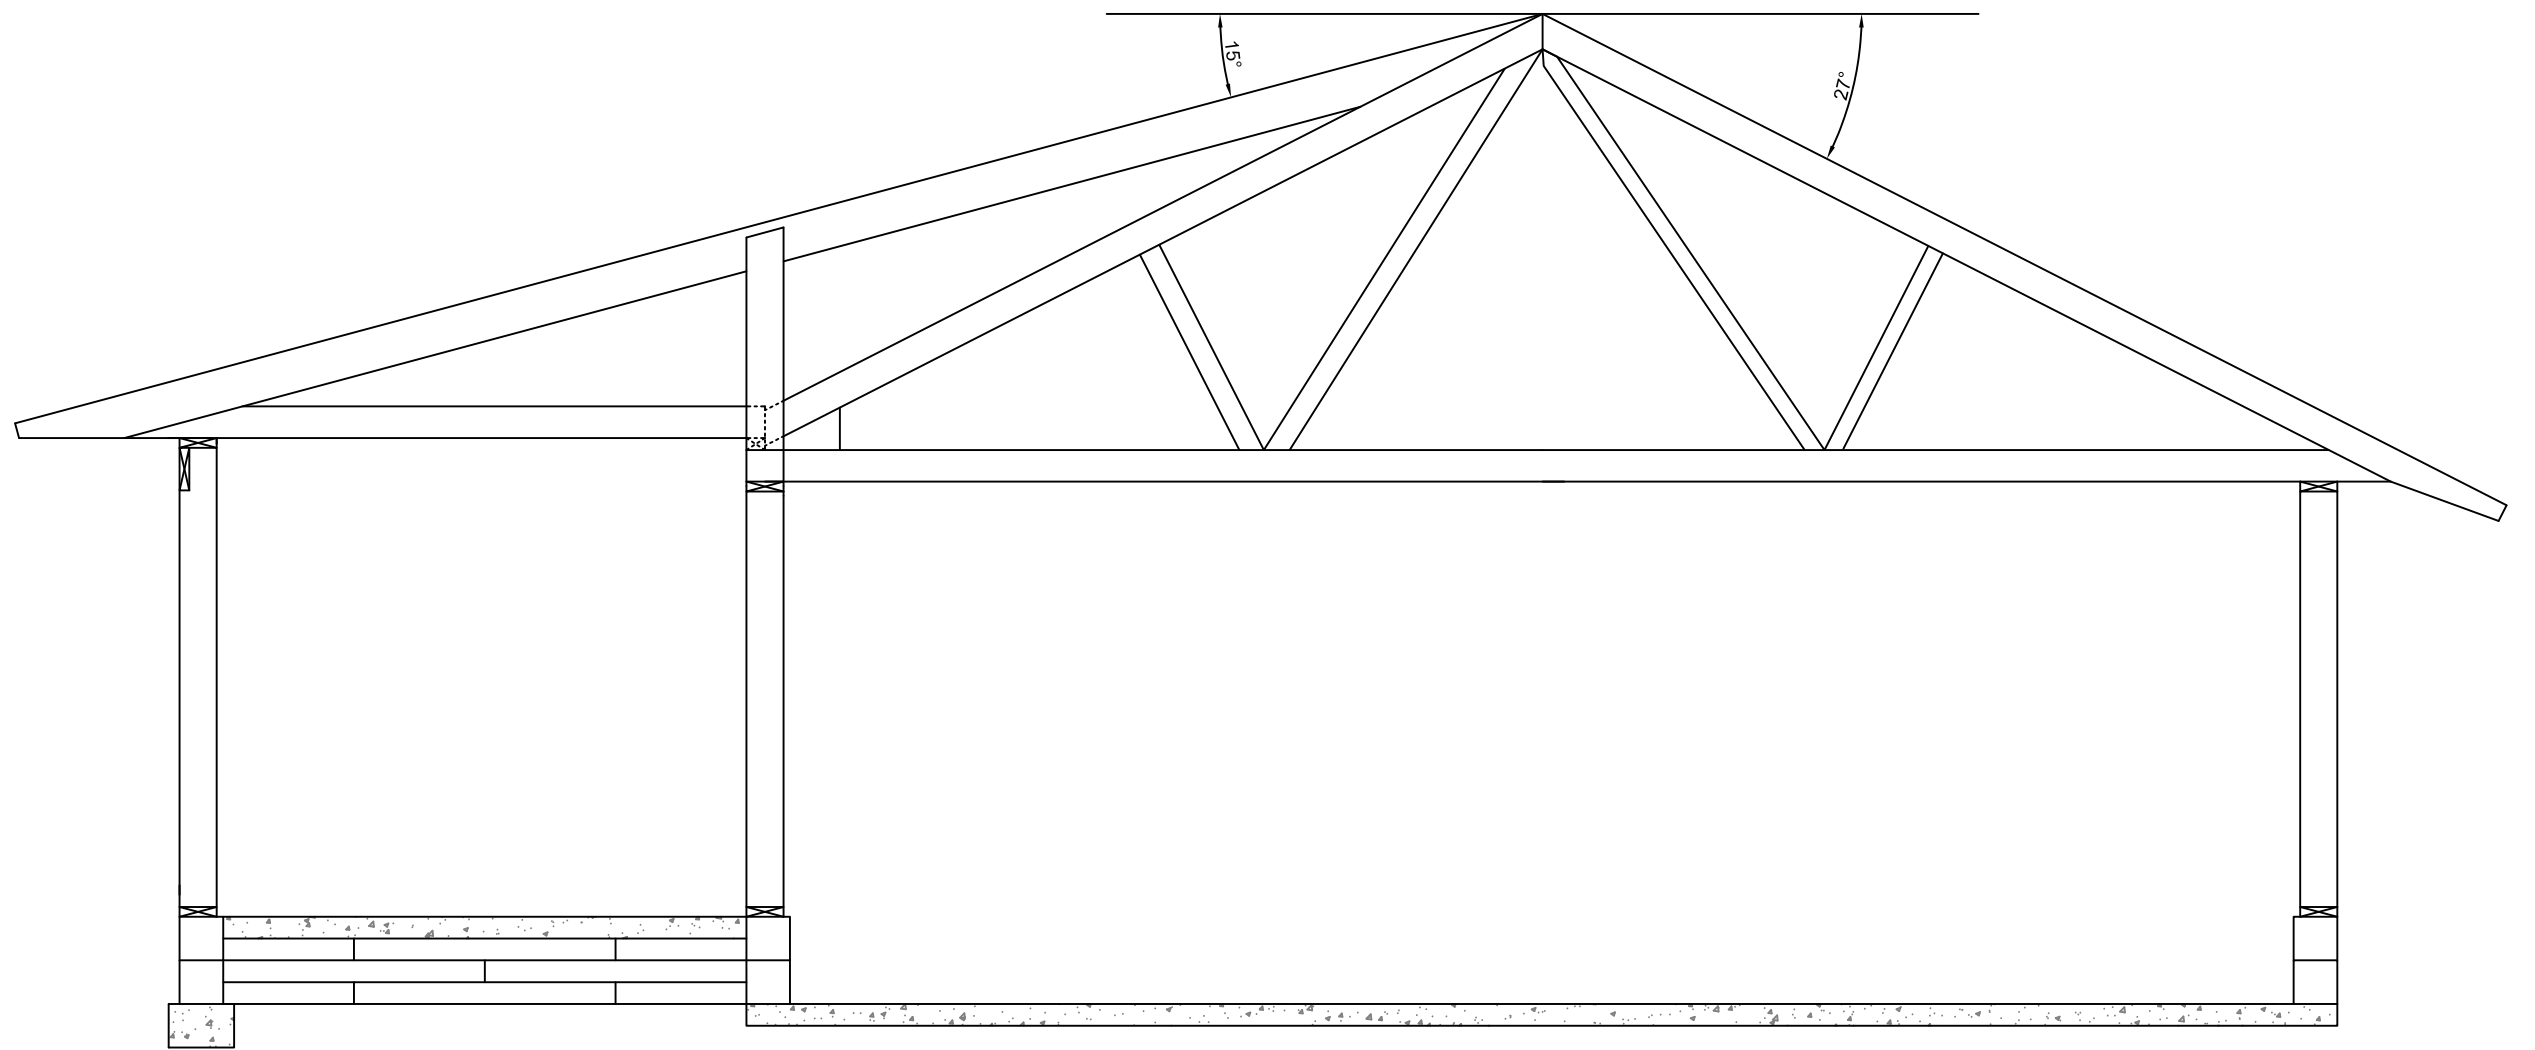

Garage

Arena/Tränings mtrl

Målbod

TILLBYGGNAD 3600 mm

TILLBYGGNAD 2600 mm

SEKTION - TILLBYGGNAD MOT NORDOST

SEKTION - TILLBYGGNAD MOT NORDVÄST

Tillbyggnad