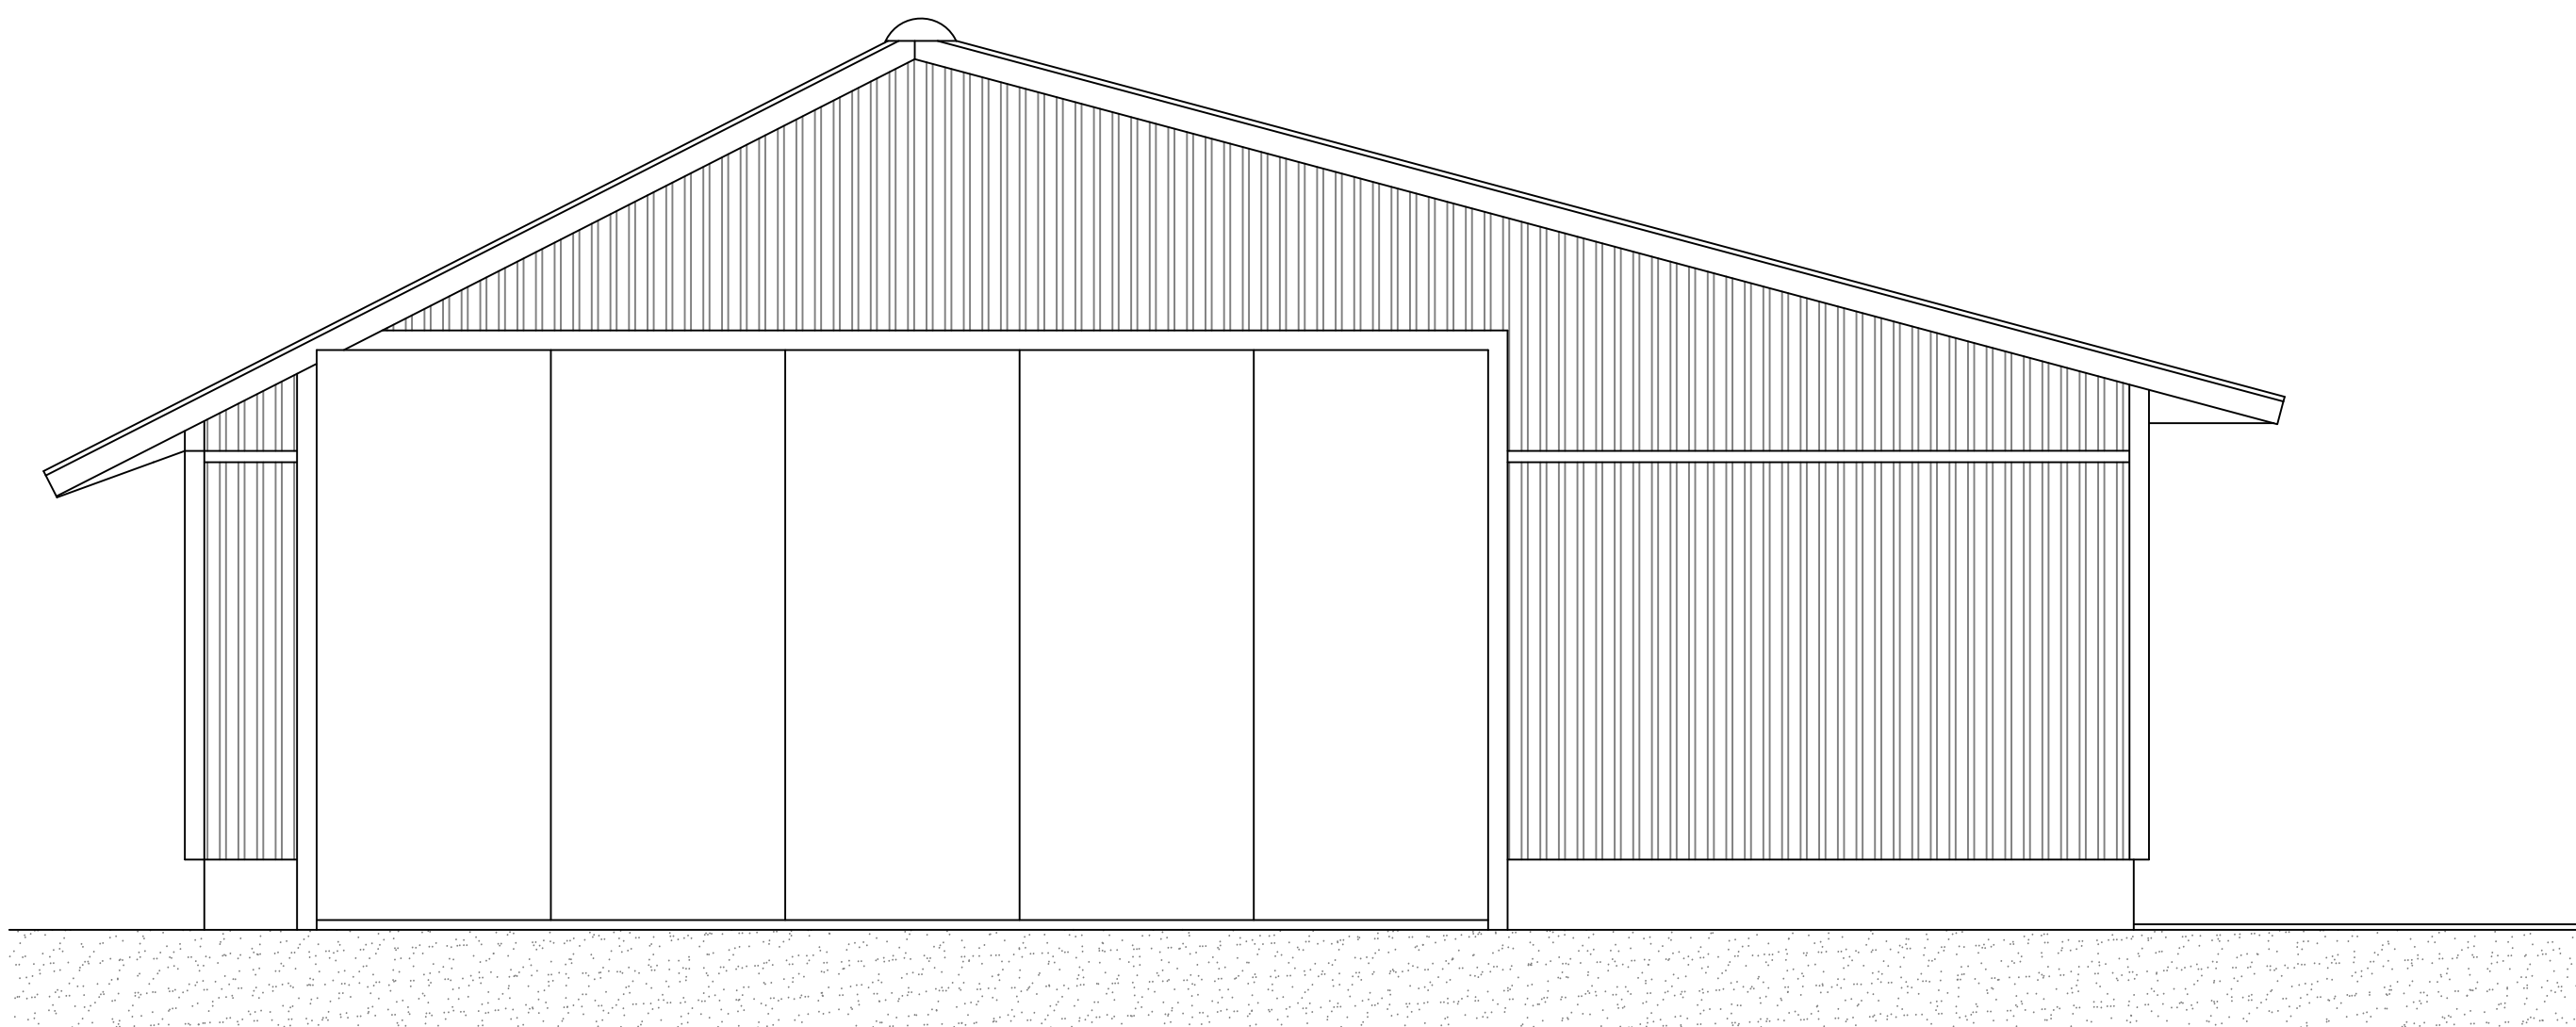

FASAD MOT NORDOST

Tillbyggnad

FASAD MOT NORDVÄST

Tillbyggnad

FASAD MOT SYDOST

Tillbyggnad

Tillbyggnad

FASAD MOT SYDVÄST

Garage

Arena/Tränings mtrl

Målbod

TILLBYGGNAD 3600 mm

TILLBYGGNAD 2600 mm

SEKTION - TILLBYGGNAD MOT NORDOST

SEKTION - TILLBYGGNAD MOT NORDVÄST

Tillbyggnad