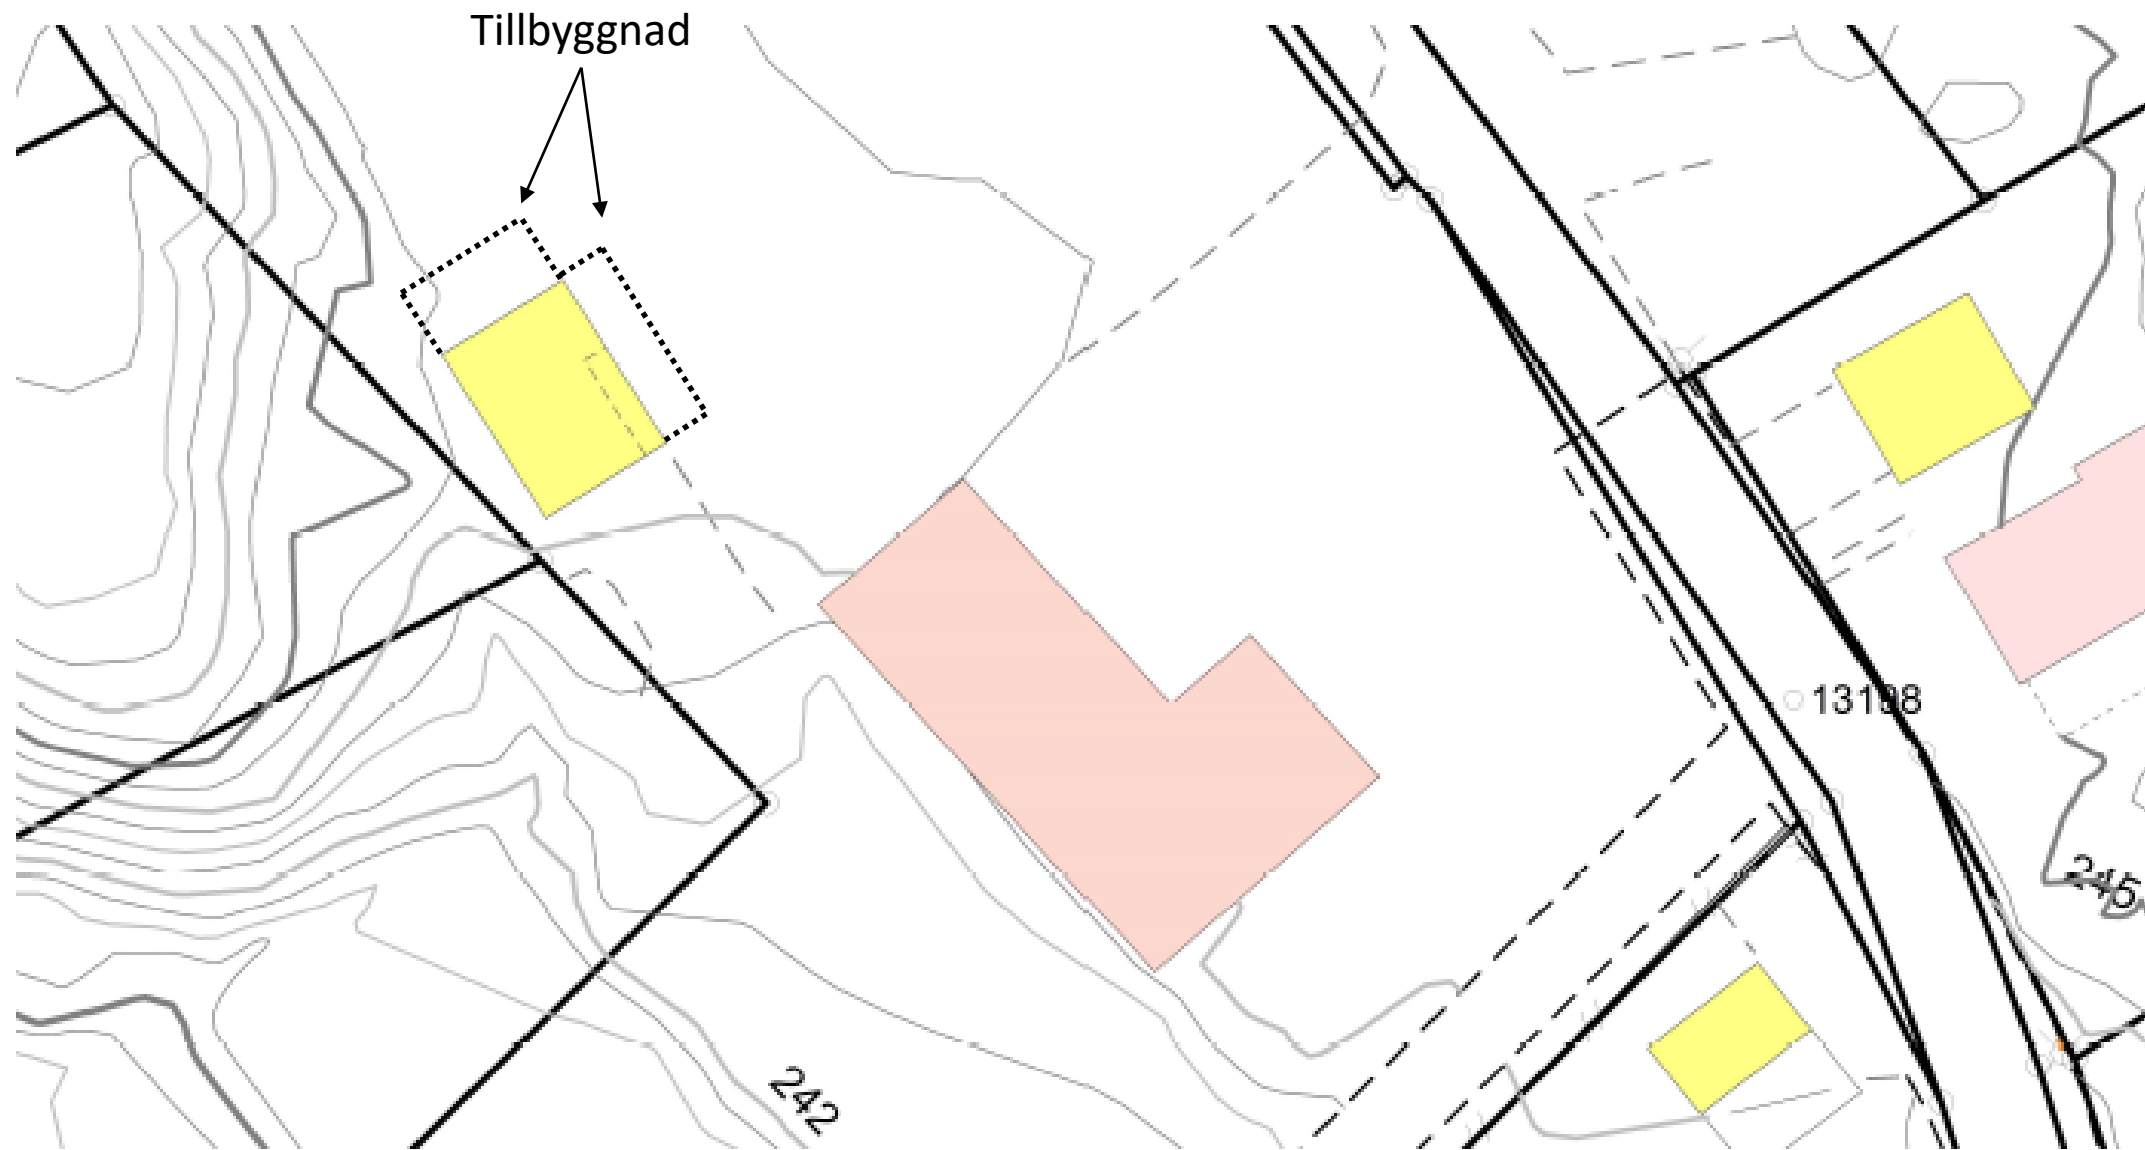

Garage

Arena/Tränings mtrl

Målbod

TILLBYGGNAD 3600 mm

TILLBYGGNAD 2600 mm

SEKTION - TILLBYGGNAD MOT NORDOST

SEKTION - TILLBYGGNAD MOT NORDVÄST

Tillbyggnad