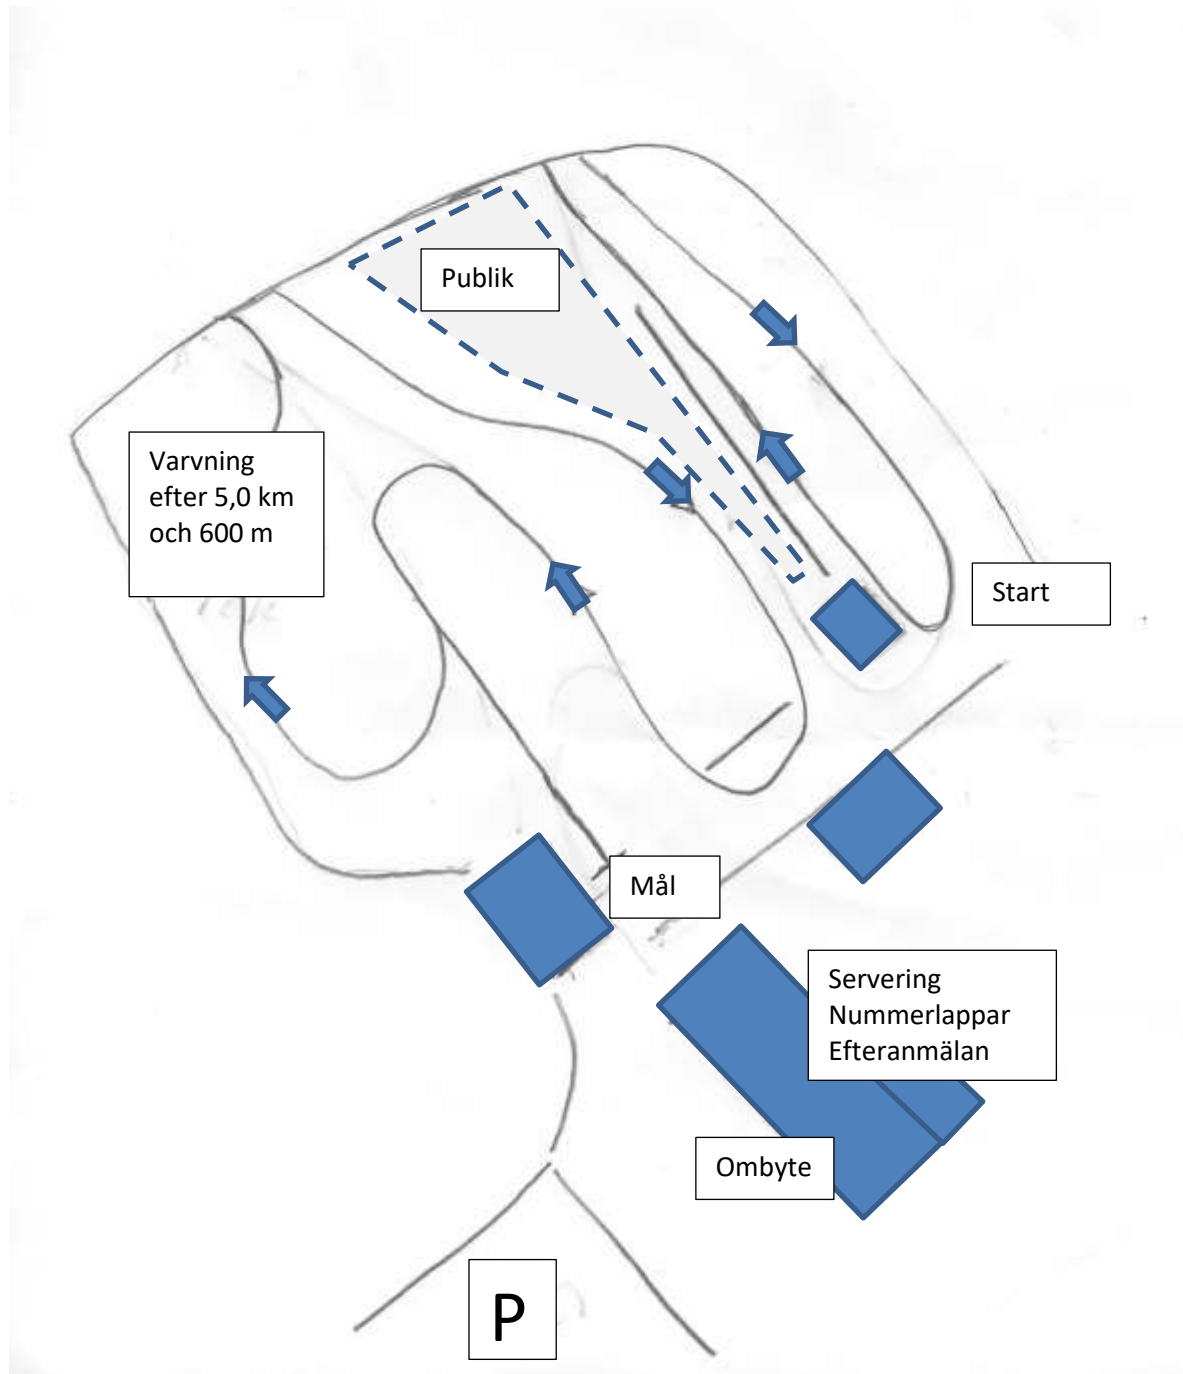

PM LINNÉVASAN

LÖRDAGEN 3 Mars 2018

Klass	Preliminära Starttid	Preliminära Banlängder
H/D 0-6, utan tidtagning	10.00 individuell start	600 m
H/D 7-8, utan tidtagning	10.05 individuell start	1100 m
H 9-10	10.20	2,8 km 600 m+2200 m
D 9-10	10.22	2,8 km 600 m+2200 m
H 11-12	10.40	2,8 km 600 m+2200 m
D 11-12	10.42	2,8 km 600 m+2200 m
H 13-14	11.00	5,1 km 600 m+4500 m
D 13-14	11.02	5,1 km 600 m+4500 m
H 15-16	11.25	9,6 km 600 m+2x4500 m
D 15-16	11.25	9,6 km 600 m+2x4500 m
H/D 17-20 H/D 21	11.30	14,1 km 600 m+3x4500 m
H/D 21 motion	11.30	14,1 km 600 m+3x4500 m
H/D 45	11.30	14,1 km 600 m+3x4500 m

1. **Tävlingsplats:** Hestrastugan, Ekås 5 km NV Borås Lv 180.
2. **Parkering:** På befintliga P-platser, följ P-vakts anvisningar.
3. **Teknik:** Klassisk teknik, banlängder se ovan. Beroende på väderförhållande kan banlängder komma att ändras.
4. **Lagledarmöte:** I Hestrastugan kl 09.00
5. **Nummerlappar:** Avhämtas klubbvis i Hestrastugan.
6. **Servering:** Servering i Hestrastugan.
7. **Omklädning** Omklädning i Hestrastugan
8. **Priser:** Fullföljande deltagare erhåller Linnéskidan. Hederspriser/plaketter till de 3 främsta. Medalj till samtliga fullföljande i klasserna H/D 0-6 och 7-8. Prisutdelning efterhand som klasserna blir klara.
9. **Vandringspris:** Deltagande föreningar tävlar om vandringspriset Linné. Varje klass ger poäng för placering 1-10, där 1: an erhåller 10p, 2: an 9p osv. Förening först till tre segrar behåller priset för alltid.
10. **Anmälningsavgift:** **150:** - ungdom – 16 år, juniorer/seniorer **200:** - faktureras i efterhand. Vid inställd tävling faktureras 50 % av startavgiften.
11. **Efteranmälan:** Mot dubbel avgift via; Idrott-Online senast fredagen den 2/3 kl. 18.00. På plats tävlingsdagen fram till kl. 09.00 i mån av plats.
12. **Resultat** På anslag vid stugan, samt på Hestra IF hemsida efter tävlingen

PM LINNÈVASAN

LÖRDAGEN 3 Mars 2018

Upplysningar:

Toivo Pentonen: 0768-24 33 56, Joakim Albrektsson:0705-405335

Arena karta