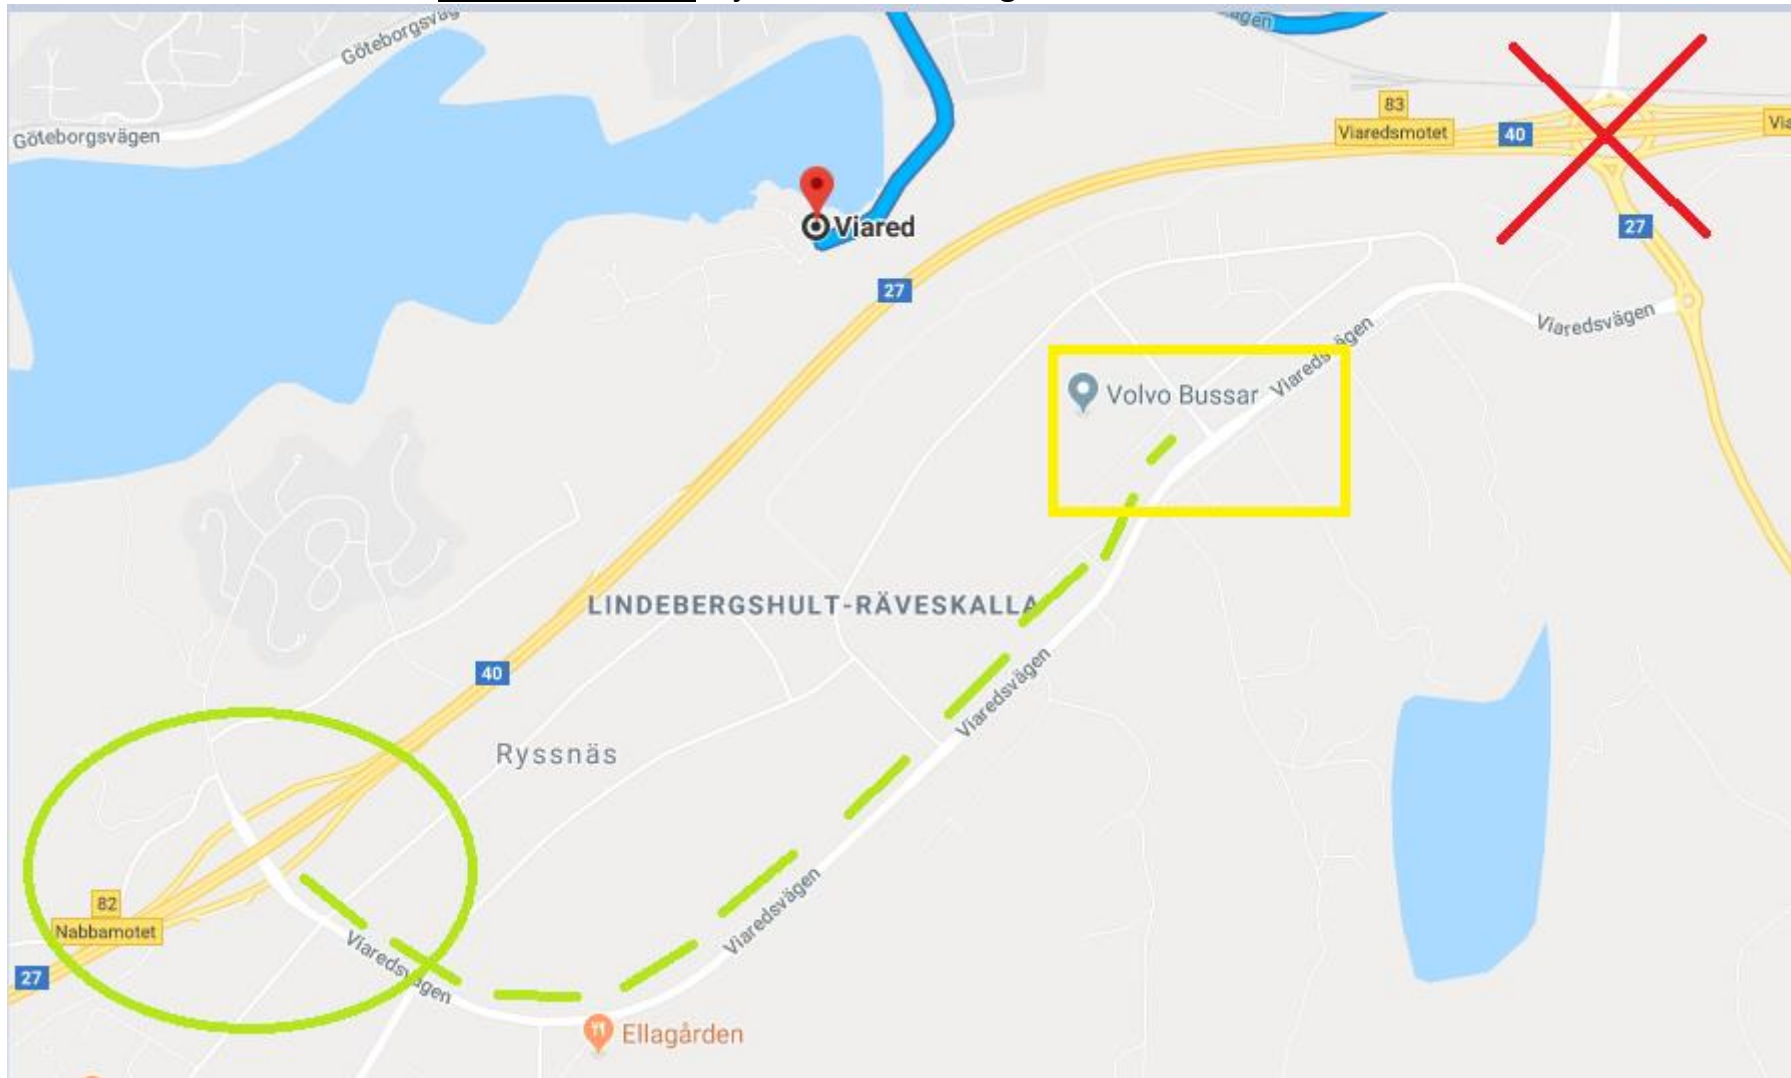

ÖVRIGT

Omklädning/Dusch:

Begränsad vid tävlingsområdet bad Hälasjön eller Viaredssjön annars Hestrastugan 8 km.

Toaletter: Vag vid TC eller Volvo buss

Servering: Enklare vid TC.

Parkering: Utanför Volvo Buss

Infart från Nabbamotet R40 ej Viaredsmotet följ sedan Viaredsvägen.

Nummerlappar: Vid TC.

Resultatlistor: Resultatlistor anslås vid infoplatz TC så fort de är färdiga. Efter tävlingens slut finns de på Hestras IF:s hemsida.

Prisutdelning: För tävlingsklasserna sker detta efter att sista deltagare i tävlingsklassen kommit i mål. Öppna klasser utdelning i samband med målgång.

Startordning: Se separat startlista.

Övrigt:.

Deltagande sker på egen risk.

Arrangören fritager sig från all ersättningskyldighet för skada som kan inträffa under eller i samband med tävlingen.

Vi önskar alla tävlande, ledare, funktionärer och publik
varmt välkomna till Borås och Viared