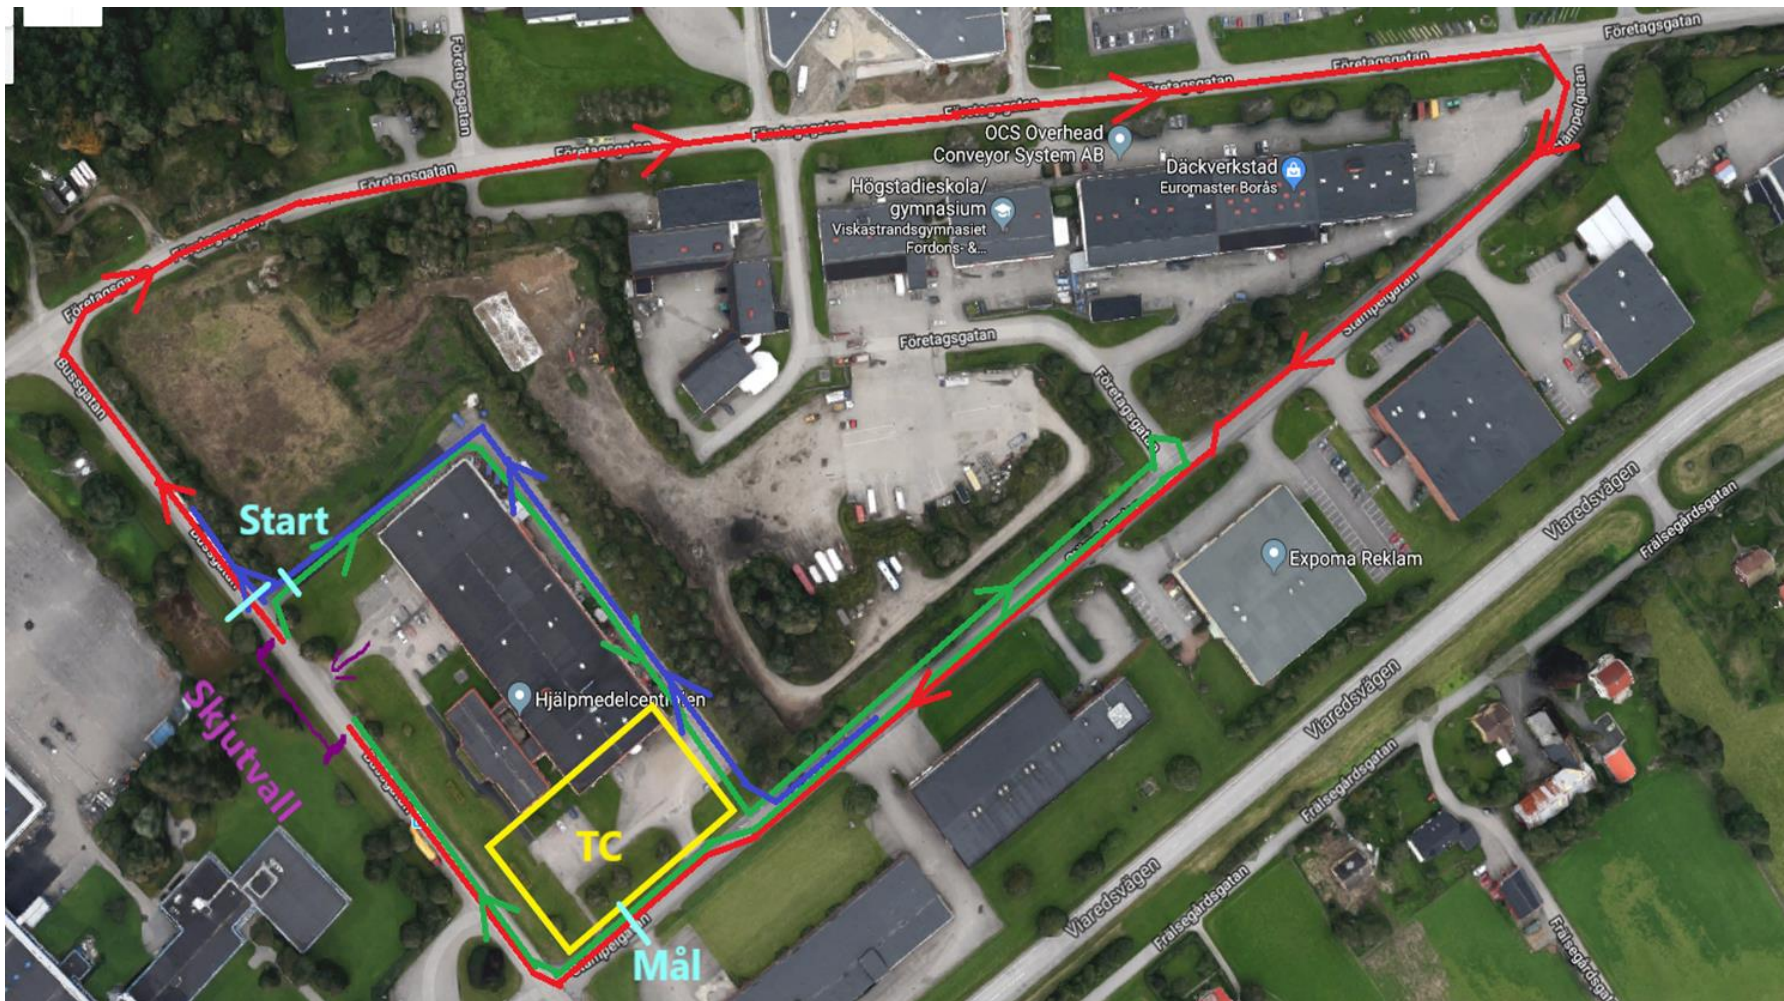

### Bansträckning;

900M
1350M
varvning

På företagsgatan kan motriktad trafik förekomma, det är åkarens ansvar att veta vilka sträckor som denne ska åka.