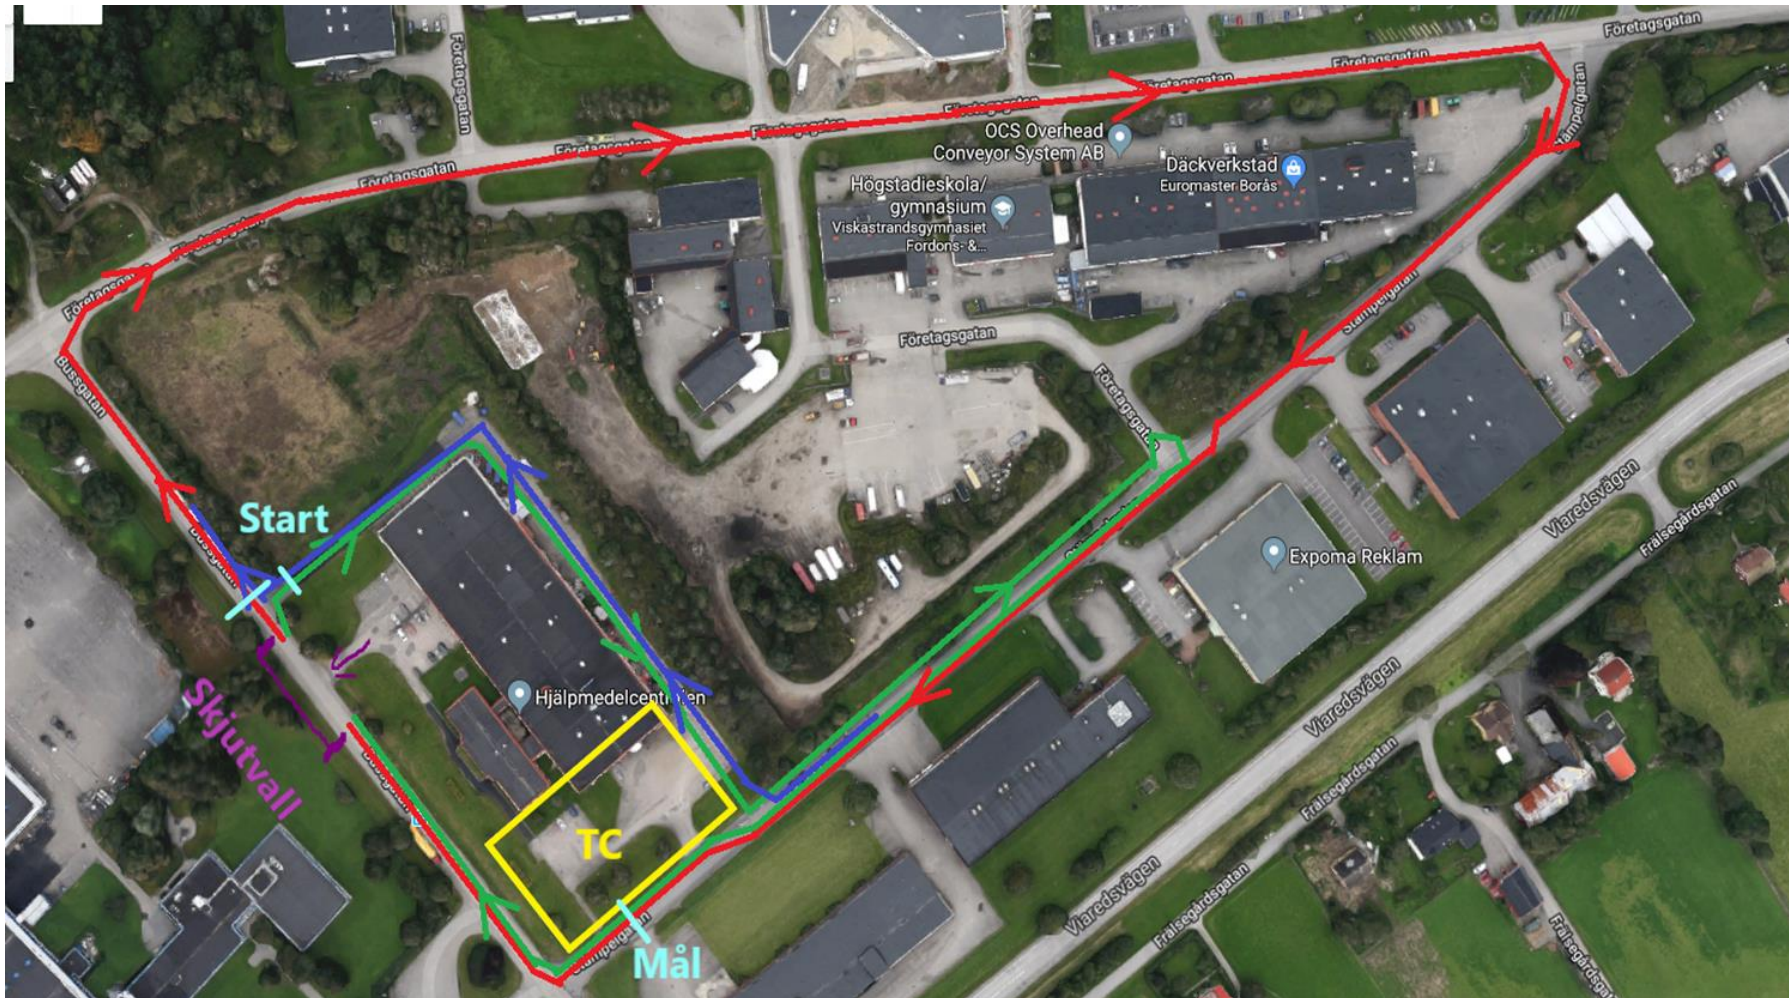

SydCup sommar, (Tävlingsklasser)

Disciplin: Distans modifierade sträckor.

Första start: 13:00. Startintervall 30 sekunder.

Incheckning: 10.00-11.00. Vid TC, nummerlappar, märkning av vapen och stöd.

Visitationskontroll: Efter inskjutning vid bana 1 för juniorer, seniorer, veteraner.

Öppna klasser:

Ö1 Springskytte	550	L-stöd	550	L-stöd	550	L-stöd	450			2100m	30s	15:20
Ö2 Rullskidskytte	900	L-stöd	900	L-stöd	900	L-stöd	800			3500m	30s	15:20

Bansträckning:

900M
1350M
varvning

På företagsgatan kan motriktad trafik förekomma, det är åkarens ansvar att veta vilka sträckor som denne ska åka.

ÖVRIGT

Omklädning/Dusch:

Begränsad vid tävlingsområdet bad Hälasjön eller Viaredssjön annars Hestrastugan 8 km.

Toaletter: Volvo eller Lager 157.

Servering: Enklare vid TC.

Parkering: Utanför Volvo Buss

Infart från Nabbamotet R40 ej Viaredsmotet följ sedan Viaredsvägen.