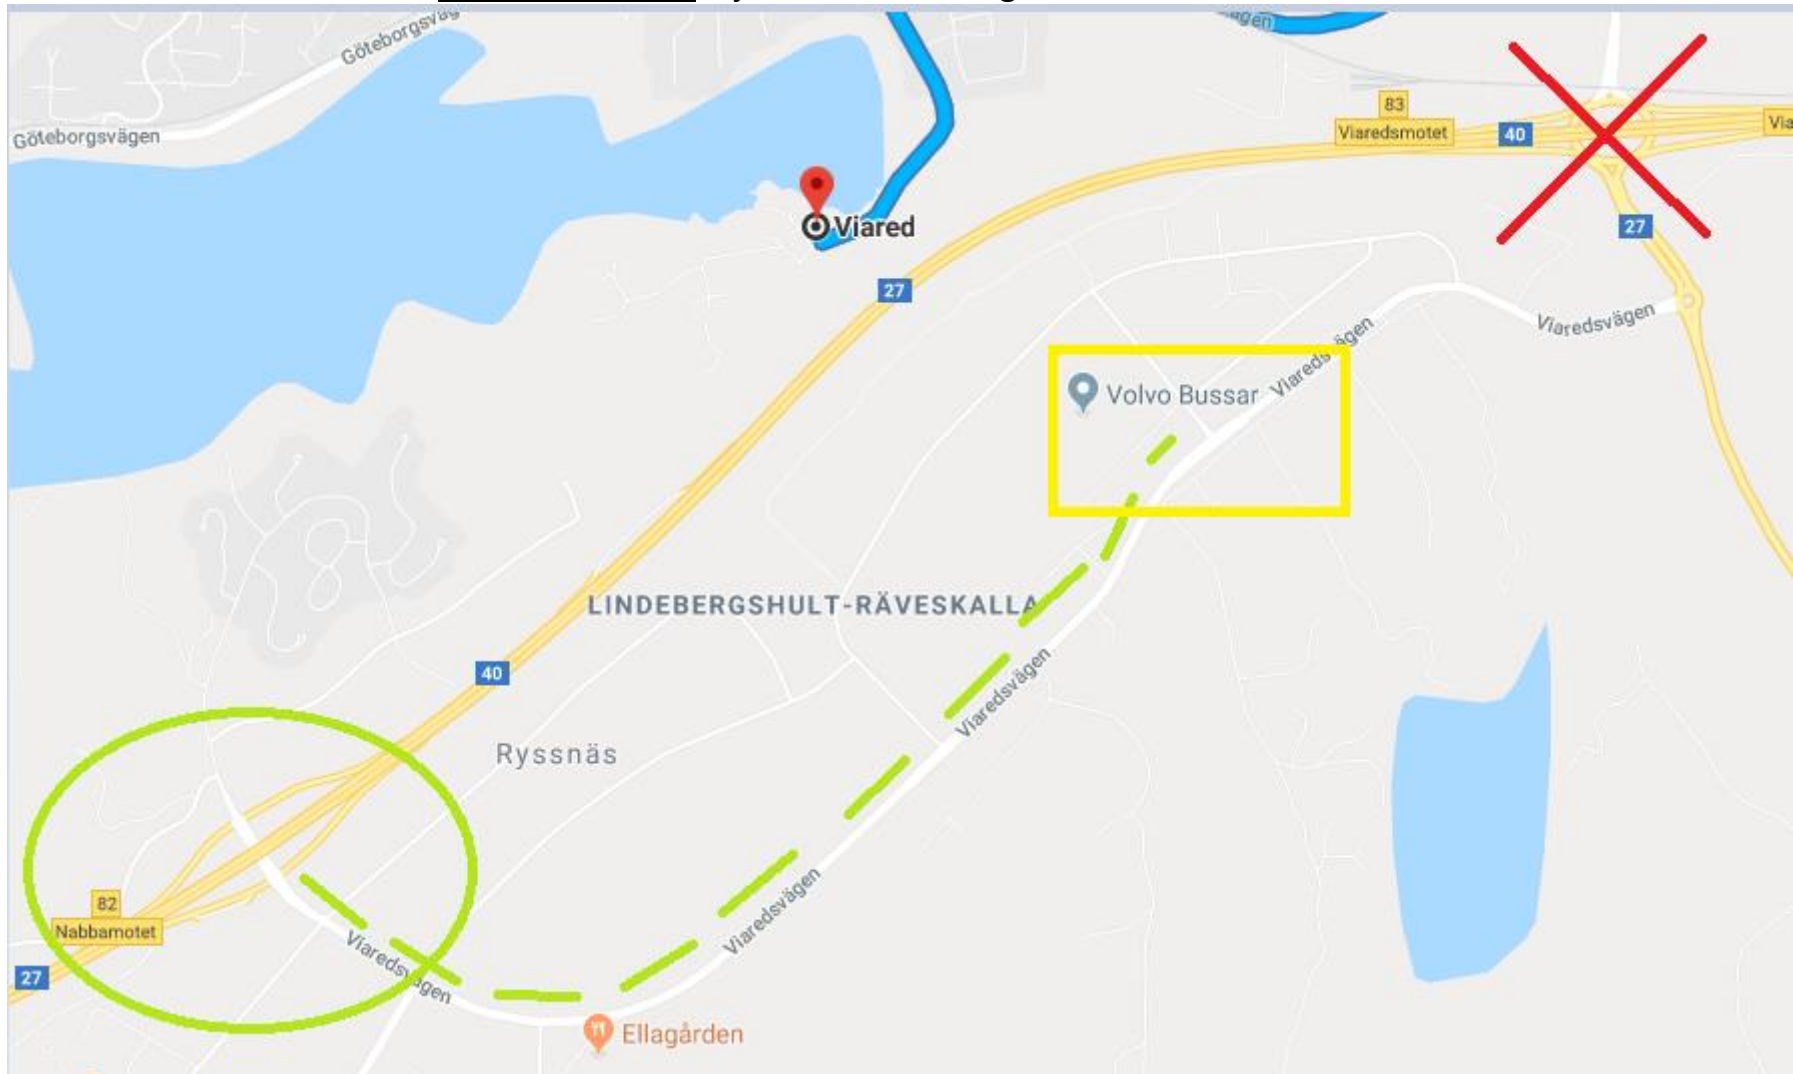

ÖVRIGT

Omklädning/Dusch:

Begränsad vid tävlingsområdet bad Hälasjön eller Viaredssjön annars Hestrastugan 8 km.

Toaletter: Volvo eller Lager 157.

Servering: Enklare vid TC.

Parkering: Utanför Volvo Buss

Infart från Nabbamotet R40 ej Viaredsmotet följ sedan Viaredsvägen.